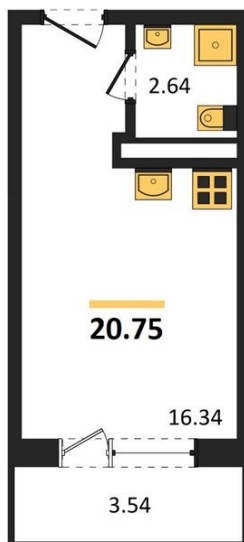

1983

НЕДВИЖИМОСТЬ И ИНВЕСТИЦИИ

Студия № 338

Этаж 17/18 · 20,80 м²

Студия

г. Воронеж

<https://www.xn--36-6kch5aj8bbq6g.xn--p1ai/search/new/9911/>

№ квартиры	338	Этаж	17 / 18
Площадь	20,80 м²	Жилая	16,30 м²
Отделка	Без отделки		