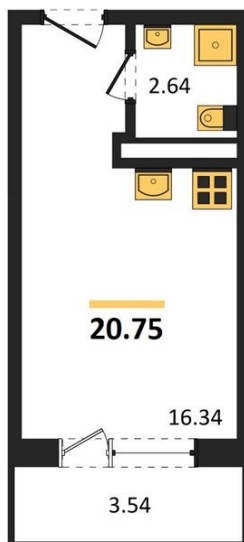

1983

НЕДВИЖИМОСТЬ И ИНВЕСТИЦИИ

Студия № 329

Этаж 16/18 · 20,80 м²

Студия

г. Воронеж

<https://www.xn--36-6kch5aj8bbq6g.xn--p1ai/search/new/9910/>

№ квартиры	329	Этаж	16 / 18
Площадь	20,80 м²	Жилая	16,30 м²
Отделка	Без отделки		