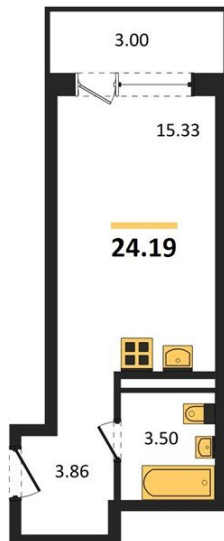

1983

НЕДВИЖИМОСТЬ И ИНВЕСТИЦИИ

Студия № 147

Этаж 14/18 · 24,20 м²

Студия

г. Воронеж

<https://www.xn--36-6kch5aj8bbq6g.xn--p1ai/search/new/9883/>

№ квартиры	147	Этаж	14 / 18
Площадь	24,20 м²	Жилая	15,30 м²
Отделка	Без отделки		