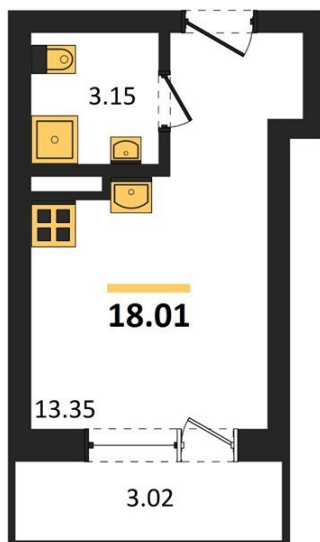

1983

НЕДВИЖИМОСТЬ И ИНВЕСТИЦИИ

Студия № 416

Этаж 15/18 · 18,00 м²

Студия

г. Воронеж

<https://www.xn--36-6kch5aj8bbq6g.xn--p1ai/search/new/9876/>

| | | | |
|------------|----------------------------|-------|----------------------------|
| № квартиры | 416 | Этаж | 15 / 18 |
| Площадь | 18,00 м² | Жилая | 13,40 м² |
| Отделка | Без отделки | | |