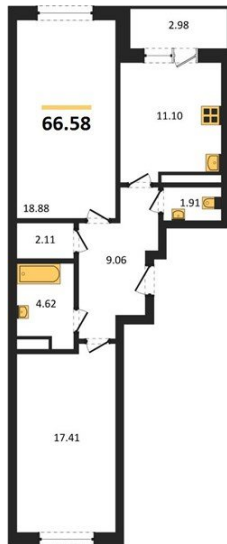

1983

НЕДВИЖИМОСТЬ И ИНВЕСТИЦИИ

2-комнатная квартира № 422Этаж 16/18 · 66,60 м²**2-комнатная квартира**

г. Воронеж

<https://www.xn--36-6kch5aj8bbq6g.xn--p1ai/search/new/9875/>

№ квартиры	422	Этаж	16 / 18
Площадь	66,60 м²	Жилая	36,30 м²
Кухня	11,10 м²	Отделка	Без отделки