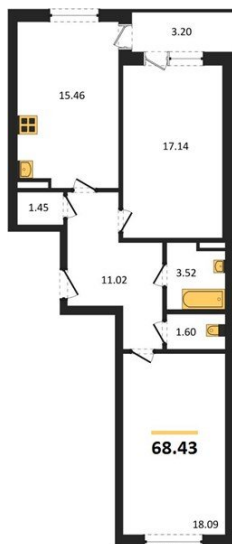

1983

НЕДВИЖИМОСТЬ И ИНВЕСТИЦИИ

2-комнатная квартира № 683

Этаж 12/18 · 68,40 м²

2-комнатная квартира

г. Воронеж

<https://www.xn--36-6kch5aj8bbq6g.xn--p1ai/search/new/9845/>

№ квартиры	683	Этаж	12 / 18
Площадь	68,40 м²	Жилая	35,20 м²
Кухня	15,50 м²	Отделка	Без отделки