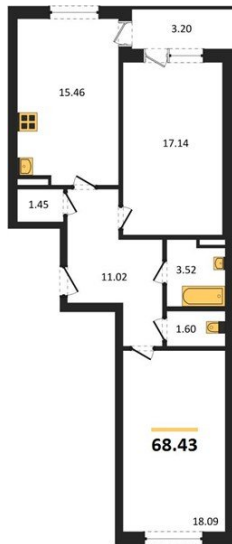

1983

НЕДВИЖИМОСТЬ И ИНВЕСТИЦИИ

2-комнатная квартира № 679Этаж 11/18 · 68,40 м²**2-комнатная квартира**

г. Воронеж

<https://www.xn--36-6kch5aj8bbq6g.xn--p1ai/search/new/9844/>

№ квартиры	679	Этаж	11 / 18
Площадь	68,40 м²	Жилая	35,20 м²
Кухня	15,50 м²	Отделка	Без отделки