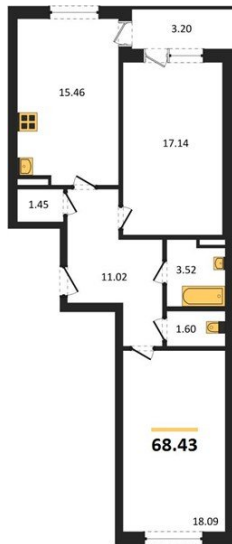

1983

НЕДВИЖИМОСТЬ И ИНВЕСТИЦИИ

2-комнатная квартира № 659Этаж 6/18 · 68,40 м²**2-комнатная квартира**

г. Воронеж

<https://www.xn--36-6kch5aj8bbq6g.xn--p1ai/search/new/9842/>

№ квартиры	659	Этаж	6 / 18
Площадь	68,40 м²	Жилая	35,20 м²
Кухня	15,50 м²	Отделка	Без отделки