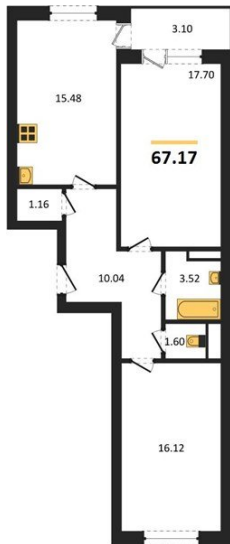

1983

НЕДВИЖИМОСТЬ И ИНВЕСТИЦИИ

2-комнатная квартира № 445Этаж 6/18 · 67,20 м²**2-комнатная квартира**

г. Воронеж

<https://www.xn--36-6kch5aj8bbq6g.xn--p1ai/search/new/9818/>

№ квартиры	445	Этаж	6 / 18
Площадь	67,20 м²	Жилая	33,80 м²
Кухня	15,50 м²	Отделка	Без отделки