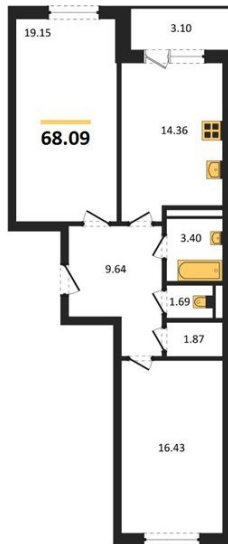

1983

НЕДВИЖИМОСТЬ И ИНВЕСТИЦИИ

2-комнатная квартира № 602Этаж 8/18 · 68,10 м²**2-комнатная квартира**

г. Воронеж

<https://www.xn--36-6kch5aj8bbq6g.xn--p1ai/search/new/9814/>

№ квартиры	602	Этаж	8 / 18
Площадь	68,10 м²	Жилая	35,60 м²
Кухня	14,40 м²	Отделка	Без отделки