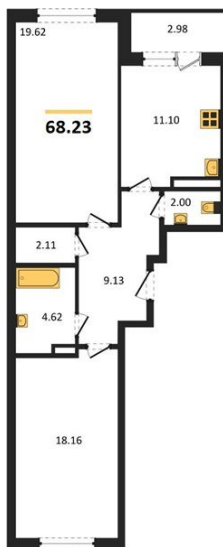

1983

НЕДВИЖИМОСТЬ И ИНВЕСТИЦИИ

2-комнатная квартира № 621Этаж 11/18 · 68,20 м²**2-комнатная квартира**

г. Воронеж

<https://www.xn--36-6kch5aj8bbq6g.xn--p1ai/search/new/9809/>

№ квартиры	621	Этаж	11 / 18
Площадь	68,20 м²	Жилая	37,80 м²
Кухня	11,10 м²	Отделка	Без отделки