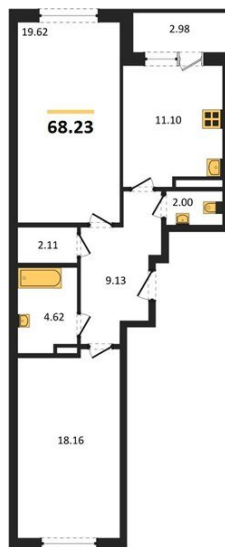

1983

НЕДВИЖИМОСТЬ И ИНВЕСТИЦИИ

2-комнатная квартира № 616Этаж 10/18 · 68,20 м²**2-комнатная квартира**

г. Воронеж

<https://www.xn--36-6kch5aj8bbq6g.xn--p1ai/search/new/9808/>

№ квартиры	616	Этаж	10 / 18
Площадь	68,20 м²	Жилая	37,80 м²
Кухня	11,10 м²	Отделка	Без отделки