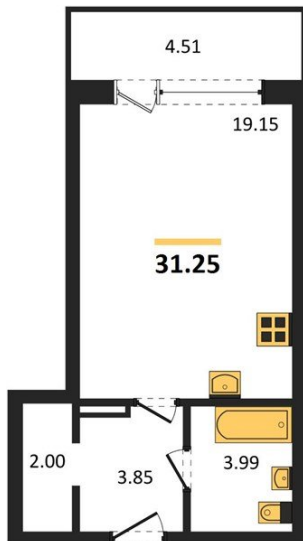

1983

НЕДВИЖИМОСТЬ И ИНВЕСТИЦИИ

Студия № 222

Этаж 14/14 · 31,20 м²

Студия

г. Воронеж

<https://www.xn--36-6kch5aj8bbq6g.xn--p1ai/search/new/9790/>

№ квартиры	222	Этаж	14 / 14
Площадь	31,20 м²	Жилая	19,20 м²
Отделка	Без отделки		