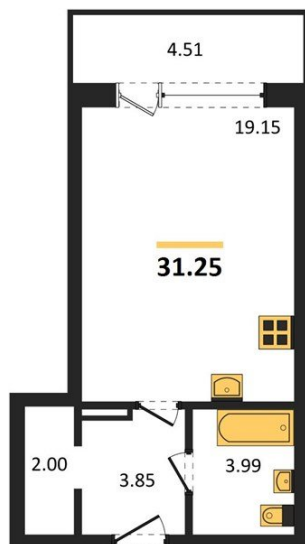

1983

НЕДВИЖИМОСТЬ И ИНВЕСТИЦИИ

Студия № 212

Этаж 13/14 · 31,20 м²

Студия

г. Воронеж

<https://www.xn--36-6kch5aj8bbq6g.xn--p1ai/search/new/9789/>

№ квартиры	212	Этаж	13 / 14
Площадь	31,20 м²	Жилая	19,20 м²
Отделка	Без отделки		