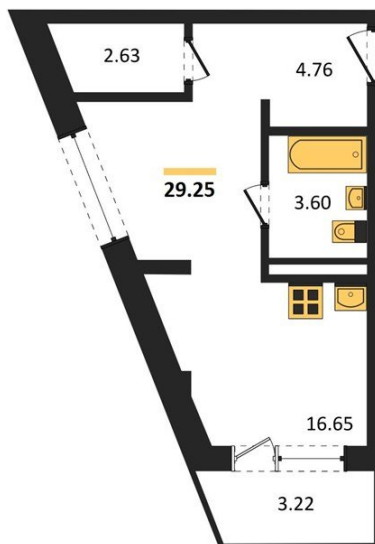

1983

НЕДВИЖИМОСТЬ И ИНВЕСТИЦИИ

Студия № 350

Этаж 16/24 · 29,20 м²

Студия

г. Воронеж

<https://www.xn--36-6kch5aj8bbq6g.xn--p1ai/search/new/9783/>

№ квартиры	350	Этаж	16 / 24
Площадь	29,20 м²	Жилая	16,60 м²
Отделка	Без отделки		