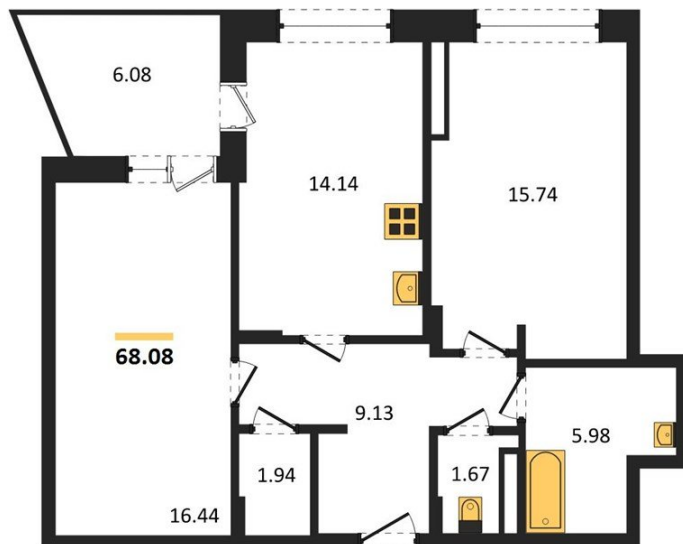

1983

НЕДВИЖИМОСТЬ И ИНВЕСТИЦИИ

2-комнатная квартира № 247Этаж 4/24 · 68,10 м²**2-комнатная квартира**

г. Воронеж

<https://www.xn--36-6kch5aj8bbq6g.xn--p1ai/search/new/9772/>

№ квартиры	247	Этаж	4 / 24
Площадь	68,10 м²	Жилая	32,20 м²
Кухня	14,10 м²	Отделка	Без отделки