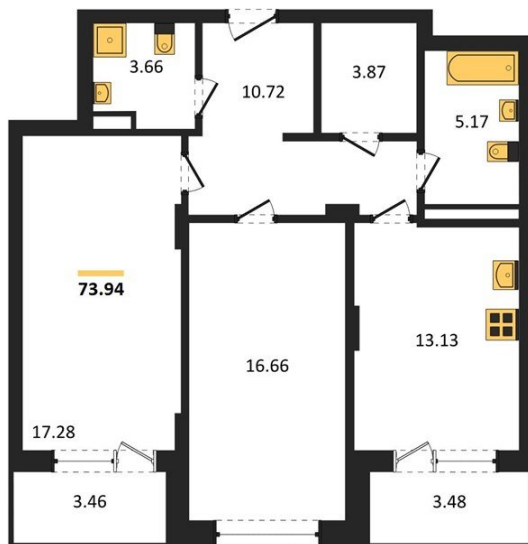

1983

НЕДВИЖИМОСТЬ И ИНВЕСТИЦИИ

2-комнатная квартира № 235Этаж 3/24 · 73,90 м²**2-комнатная квартира**

г. Воронеж

<https://www.xn--36-6kch5aj8bbq6g.xn--p1ai/search/new/9762/>

№ квартиры	235	Этаж	3 / 24
Площадь	73,90 м²	Жилая	33,90 м²
Кухня	13,10 м²	Отделка	Без отделки