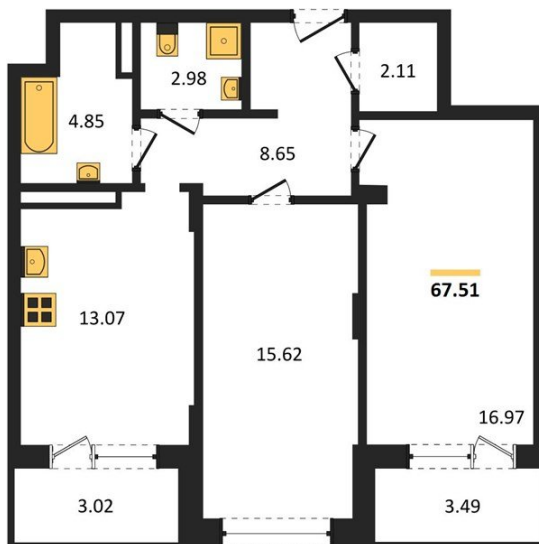

1983

НЕДВИЖИМОСТЬ И ИНВЕСТИЦИИ

2-комнатная квартира № 241Этаж 4/24 · 67,50 м²**2-комнатная квартира**

г. Воронеж

<https://www.xn--36-6kch5aj8bbq6g.xn--p1ai/search/new/9754/>

№ квартиры	241	Этаж	4 / 24
Площадь	67,50 м²	Жилая	32,60 м²
Кухня	13,10 м²	Отделка	Без отделки