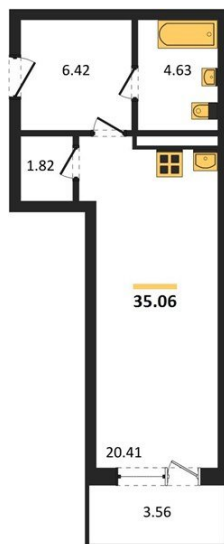

**1983**

НЕДВИЖИМОСТЬ И ИНВЕСТИЦИИ

**Студия № 300**Этаж 10/24 · 35,10 м<sup>2</sup>**Студия**

г. Воронеж

<https://www.xn--36-6kch5aj8bbq6g.xn--p1ai/search/new/9752/>

№ квартиры	<b>300</b>	Этаж	<b>10 / 24</b>
Площадь	<b>35,10 м<sup>2</sup></b>	Жилая	<b>20,40 м<sup>2</sup></b>
Отделка	<b>Без отделки</b>		