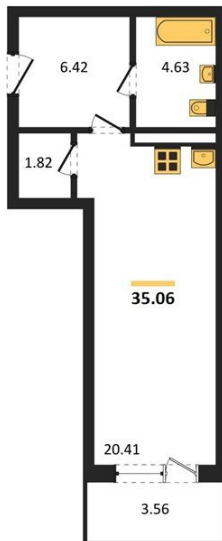

1983

НЕДВИЖИМОСТЬ И ИНВЕСТИЦИИ

Студия № 280

Этаж 8/24 · 35,10 м²

Студия

г. Воронеж

<https://www.xn--36-6kch5aj8bbq6g.xn--p1ai/search/new/9750/>

№ квартиры	280	Этаж	8 / 24
Площадь	35,10 м²	Жилая	20,40 м²
Отделка	Без отделки		