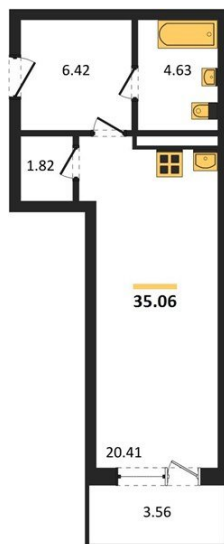

**1983**

НЕДВИЖИМОСТЬ И ИНВЕСТИЦИИ

**Студия № 260**

Этаж 6/24 · 35,10 м²

**Студия**

г. Воронеж

<https://www.xn--36-6kch5aj8bbq6g.xn--p1ai/search/new/9748/>

№ квартиры	<b>260</b>	Этаж	<b>6 / 24</b>
Площадь	<b>35,10 м²</b>	Жилая	<b>20,40 м²</b>
Отделка	<b>Без отделки</b>		