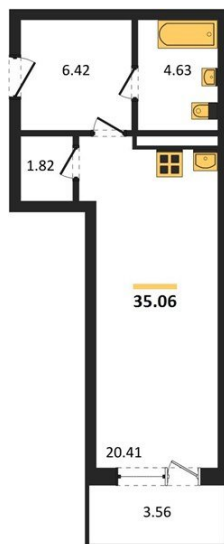

1983

НЕДВИЖИМОСТЬ И ИНВЕСТИЦИИ

Студия № 250

Этаж 5/24 · 35,10 м²

Студия

г. Воронеж

<https://www.xn--36-6kch5aj8bbq6g.xn--p1ai/search/new/9747/>

№ квартиры	250	Этаж	5 / 24
Площадь	35,10 м²	Жилая	20,40 м²
Отделка	Без отделки		