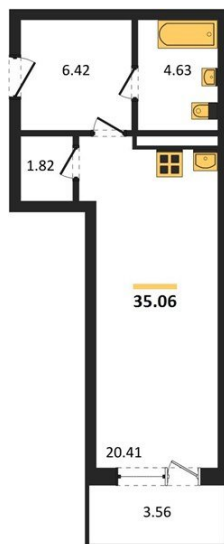

1983

НЕДВИЖИМОСТЬ И ИНВЕСТИЦИИ

Студия № 240

Этаж 4/24 · 35,10 м²

Студия

г. Воронеж

<https://www.xn--36-6kch5aj8bbq6g.xn--p1ai/search/new/9746/>

№ квартиры	240	Этаж	4 / 24
Площадь	35,10 м²	Жилая	20,40 м²
Отделка	Без отделки		