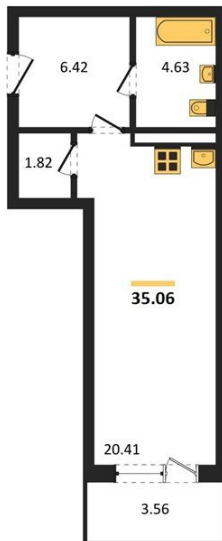

1983

НЕДВИЖИМОСТЬ И ИНВЕСТИЦИИ

Студия № 230

Этаж 3/24 · 35,10 м²

Студия

г. Воронеж

<https://www.xn--36-6kch5aj8bbq6g.xn--p1ai/search/new/9745/>

№ квартиры	230	Этаж	3 / 24
Площадь	35,10 м²	Жилая	20,40 м²
Отделка	Без отделки		