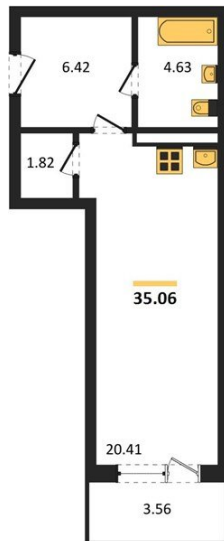

1983

НЕДВИЖИМОСТЬ И ИНВЕСТИЦИИ

Студия № 220

Этаж 2/24 · 35,10 м²

Студия

г. Воронеж

<https://www.xn--36-6kch5aj8bbq6g.xn--p1ai/search/new/9744/>

№ квартиры	220	Этаж	2 / 24
Площадь	35,10 м²	Жилая	20,40 м²
Отделка	Без отделки		