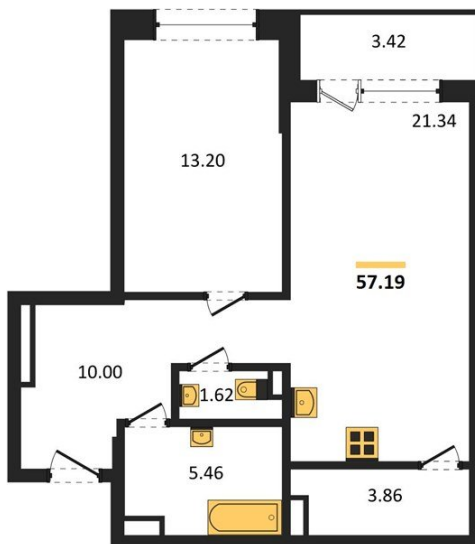

1983

НЕДВИЖИМОСТЬ И ИНВЕСТИЦИИ

1-комнатная квартира № 680Этаж 22/24 · 57,20 м²**1-комнатная квартира**

г. Воронеж

<https://www.xn--36-6kch5aj8bbq6g.xn--p1ai/search/new/9720/>

№ квартиры	680	Этаж	22 / 24
Площадь	57,20 м²	Жилая	13,20 м²
Кухня	21,30 м²	Отделка	Без отделки