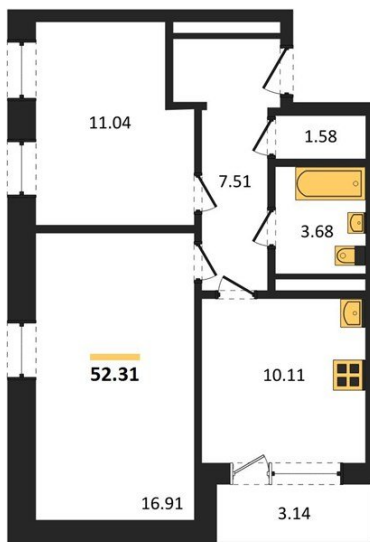

1983

НЕДВИЖИМОСТЬ И ИНВЕСТИЦИИ

2-комнатная квартира № 676Этаж 22/24 · 52,30 м²**2-комнатная квартира**

г. Воронеж

<https://www.xn--36-6kch5aj8bbq6g.xn--p1ai/search/new/9690/>

№ квартиры	676	Этаж	22 / 24
Площадь	52,30 м²	Жилая	28,00 м²
Кухня	10,10 м²	Отделка	Без отделки