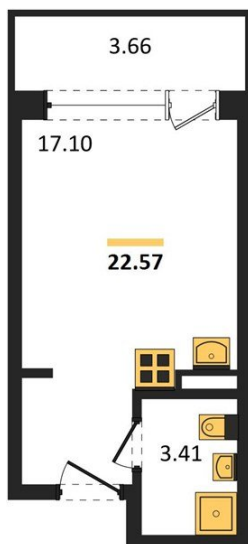

1983

НЕДВИЖИМОСТЬ И ИНВЕСТИЦИИ

Студия № 385

Этаж 2/24 · 22,60 м²

Студия

г. Воронеж

<https://www.xn--36-6kch5aj8bbq6g.xn--p1ai/search/new/9676/>

№ квартиры	385	Этаж	2 / 24
Площадь	22,60 м²	Жилая	17,10 м²
Отделка	Без отделки		