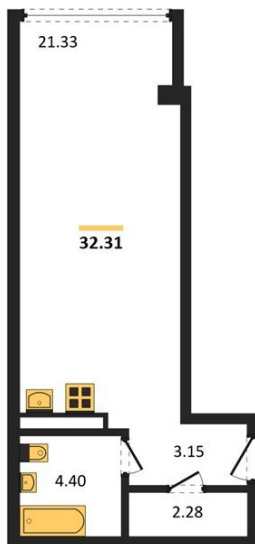

1983

НЕДВИЖИМОСТЬ И ИНВЕСТИЦИИ

Студия № 485

Этаж 10/24 · 32,30 м²

Студия

г. Воронеж

<https://www.xn--36-6kch5aj8bbq6g.xn--p1ai/search/new/9672/>

№ квартиры	485	Этаж	10 / 24
Площадь	32,30 м²	Жилая	21,30 м²
Отделка	Без отделки		