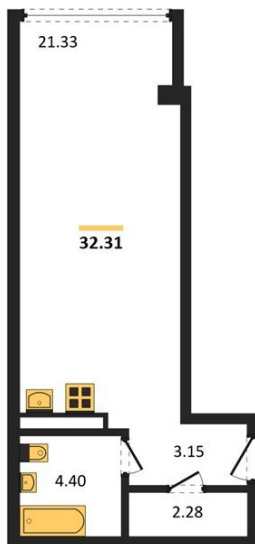

1983

НЕДВИЖИМОСТЬ И ИНВЕСТИЦИИ

Студия № 446

Этаж 7/24 · 32,30 м²

Студия

г. Воронеж

<https://www.xn--36-6kch5aj8bbq6g.xn--p1ai/search/new/9671/>

№ квартиры	446	Этаж	7 / 24
Площадь	32,30 м²	Жилая	21,30 м²
Отделка	Без отделки		