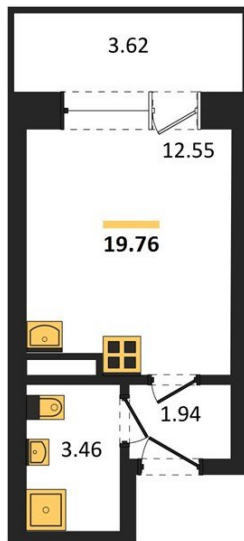

1983

НЕДВИЖИМОСТЬ И ИНВЕСТИЦИИ

Студия № 203

Этаж 22/24 · 19,80 м²

Студия

г. Воронеж

<https://www.xn--36-6kch5aj8bbq6g.xn--p1ai/search/new/9659/>

№ квартиры	203	Этаж	22 / 24
Площадь	19,80 м²	Жилая	12,60 м²
Отделка	Без отделки		