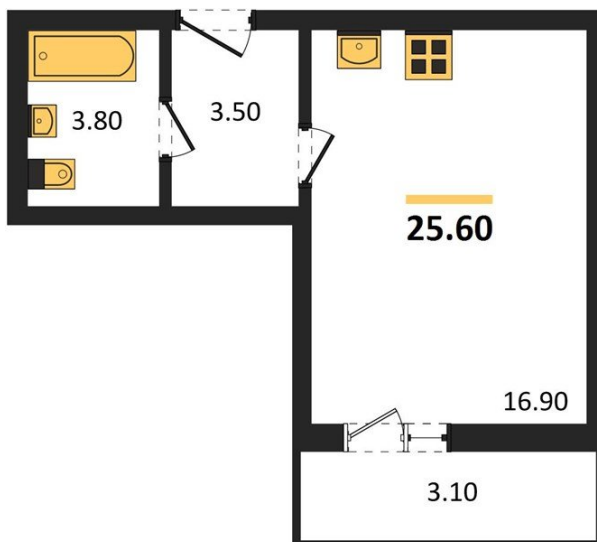

1983

НЕДВИЖИМОСТЬ И ИНВЕСТИЦИИ

Студия № 348

Этаж 1/20 · 25,60 м²

Студия

г. Воронеж

<https://www.xn--36-6kch5aj8bbq6g.xn--p1ai/search/new/9624/>

№ квартиры	348	Этаж	1 / 20
Площадь	25,60 м²	Жилая	16,90 м²
Отделка	Чистовая		