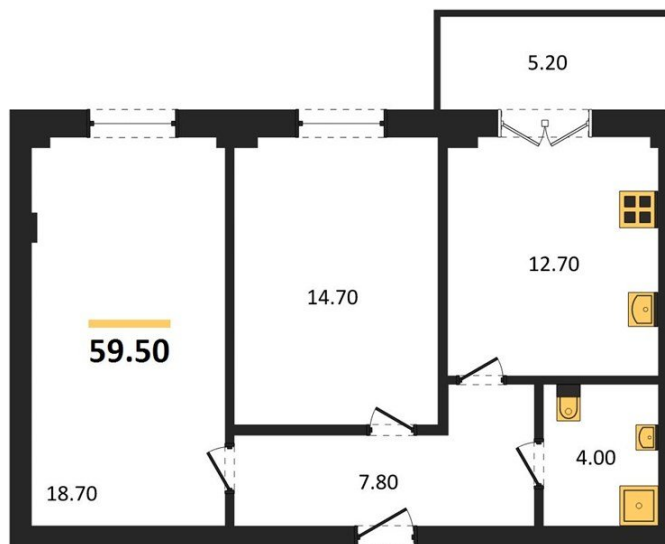

1983

НЕДВИЖИМОСТЬ И ИНВЕСТИЦИИ

2-комнатная квартира № 222Этаж 13/15 · 59,50 м²**2-комнатная квартира**

г. Воронеж

<https://www.xn--36-6kch5aj8bbq6g.xn--p1ai/search/new/9563/>

№ квартиры	222	Этаж	13 / 15
Площадь	59,50 м²	Жилая	33,40 м²
Кухня	12,70 м²	Отделка	Чистовая