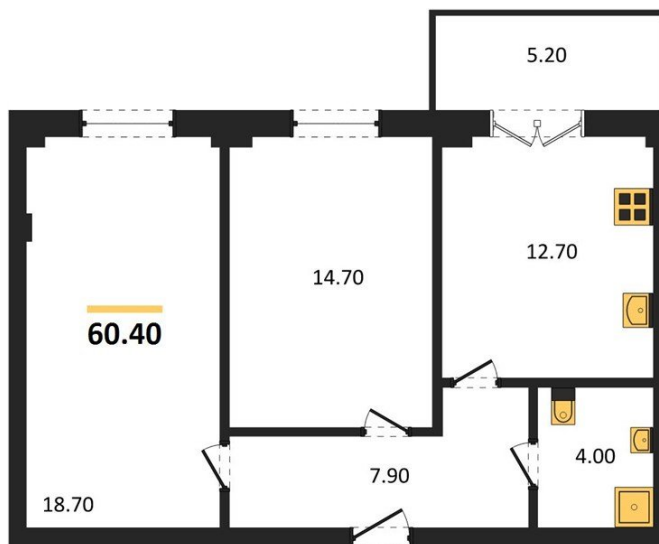

1983

НЕДВИЖИМОСТЬ И ИНВЕСТИЦИИ

2-комнатная квартира № 166Этаж 6/15 · 60,40 м²**2-комнатная квартира**

г. Воронеж

<https://www.xn--36-6kch5aj8bbq6g.xn--p1ai/search/new/9552/>

№ квартиры	166	Этаж	6 / 15
Площадь	60,40 м²	Жилая	33,40 м²
Кухня	12,70 м²	Отделка	Чистовая