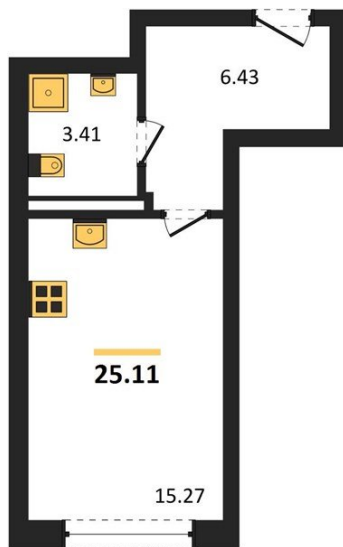

1983

НЕДВИЖИМОСТЬ И ИНВЕСТИЦИИ

Студия № 467

Этаж 18/18 · 25,10 м²

Уже Есть Вся Необходимая Инфраструктура

г. Воронеж

<https://www.xn--36-6kch5aj8bbq6g.xn--p1ai/search/new/9541/>

№ квартиры	467	Этаж	18 / 18
Площадь	25,10 м²	Жилая	15,30 м²
Отделка	Предчистовая		