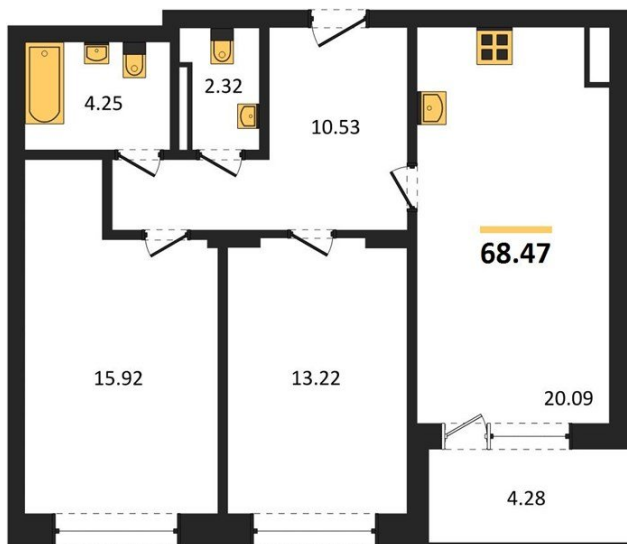

1983

НЕДВИЖИМОСТЬ И ИНВЕСТИЦИИ

2-комнатная квартира № 462Этаж 18/18 · 68,50 м²**Уже Есть Вся Необходимая Инфраструктура**

г. Воронеж

<https://www.xn--36-6kch5aj8bbq6g.xn--p1ai/search/new/9536/>

№ квартиры	462	Этаж	18 / 18
Площадь	68,50 м²	Жилая	29,10 м²
Кухня	20,10 м²	Отделка	Предчистовая