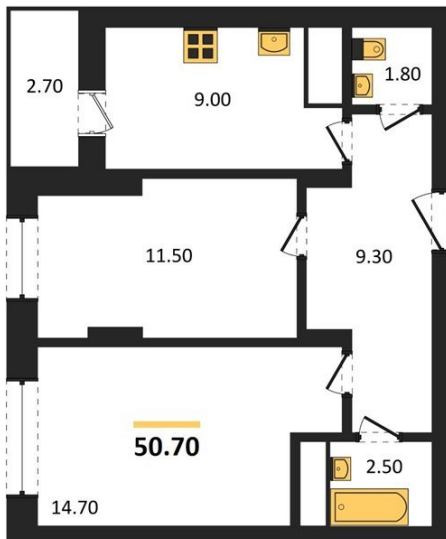

1983

НЕДВИЖИМОСТЬ И ИНВЕСТИЦИИ

2-комнатная квартира № 255Этаж 14/21 · 50,70 м²**Спроектированы Квартиры С Различными Планировками**

г. Воронеж

<https://www.xn--36-6kch5aj8bbq6g.xn--p1ai/search/new/9505/>

№ квартиры	255	Этаж	14 / 21
Площадь	50,70 м²	Жилая	26,20 м²
Кухня	9,00 м²	Отделка	Предчистовая