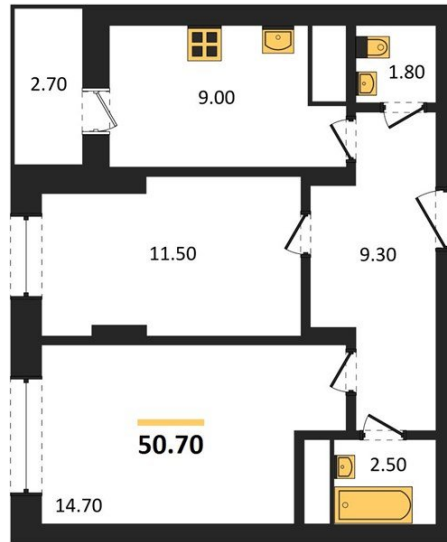

1983

НЕДВИЖИМОСТЬ И ИНВЕСТИЦИИ

2-комнатная квартира № 251Этаж 13/21 · 50,70 м²**Спроектированы Квартиры С Различными Планировками**

г. Воронеж

<https://www.xn--36-6kch5aj8bbq6g.xn--p1ai/search/new/9504/>

№ квартиры	251	Этаж	13 / 21
Площадь	50,70 м²	Жилая	26,20 м²
Кухня	9,00 м²	Отделка	Предчистовая