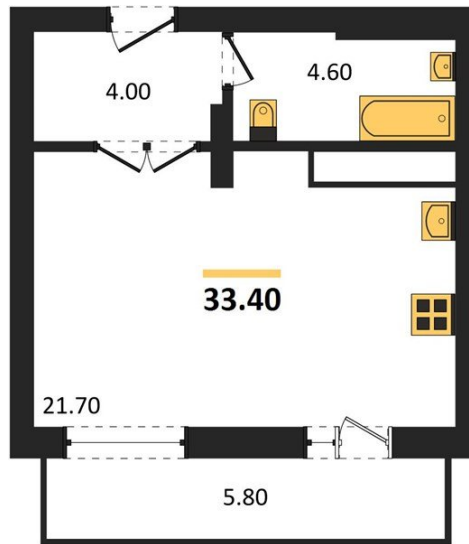

1983

НЕДВИЖИМОСТЬ И ИНВЕСТИЦИИ

Студия № 68Этаж 15/21 · 33,40 м²**Спроектированы Квартыры С Различными Планировками**

г. Воронеж

<https://www.xn--36-6kch5aj8bbq6g.xn--p1ai/search/new/9494/>

№ квартиры	68	Этаж	15 / 21
Площадь	33,40 м²	Жилая	21,70 м²
Отделка	Чистовая		