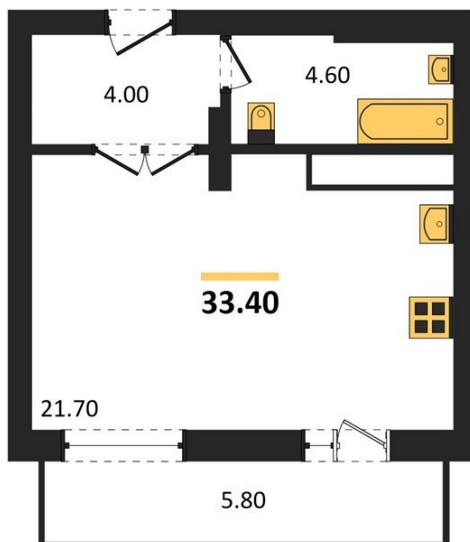

1983

НЕДВИЖИМОСТЬ И ИНВЕСТИЦИИ

Студия № 48Этаж 11/21 · 33,40 м²**Спроектированы Квартиры С Различными Планировками**

г. Воронеж

<https://www.xn--36-6kch5aj8bbq6g.xn--p1ai/search/new/9491/>

№ квартиры	48	Этаж	11 / 21
Площадь	33,40 м²	Жилая	21,70 м²
Отделка	Чистовая		