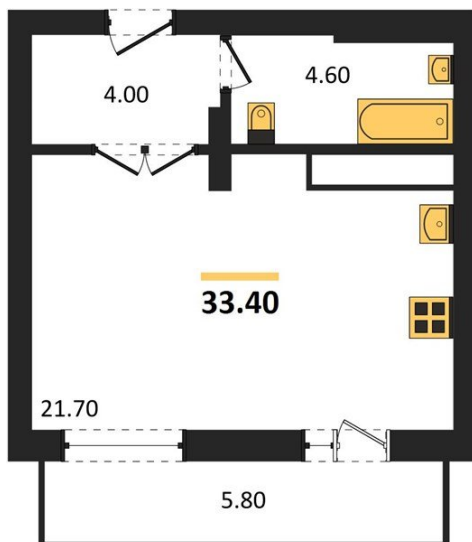

1983

НЕДВИЖИМОСТЬ И ИНВЕСТИЦИИ

Студия № 38

Этаж 9/21 · 33,40 м²

Спроектированы Квартыры С Различными Планировками

г. Воронеж

<https://www.xn--36-6kch5aj8bbq6g.xn--p1ai/search/new/9489/>

№ квартиры	38	Этаж	9 / 21
Площадь	33,40 м²	Жилая	21,70 м²
Отделка	Чистовая		