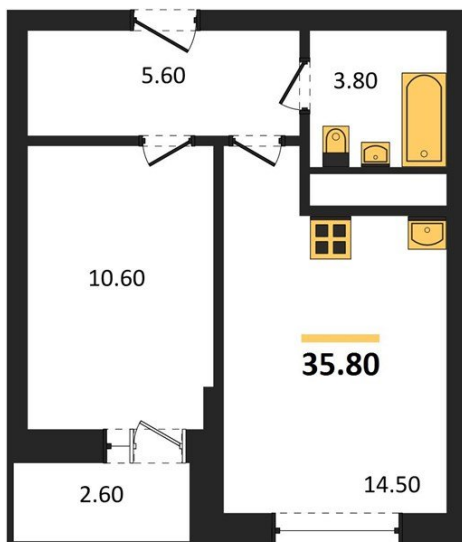

1983

НЕДВИЖИМОСТЬ И ИНВЕСТИЦИИ

1-комнатная квартира № 168Этаж 15/21 · 35,80 м²**Спроектированы Квартиры С Различными Планировками**

г. Воронеж

<https://www.xn--36-6kch5aj8bbq6g.xn--p1ai/search/new/9440/>

№ квартиры	168	Этаж	15 / 21
Площадь	35,80 м²	Жилая	10,60 м²
Кухня	14,50 м²	Отделка	Предчистовая