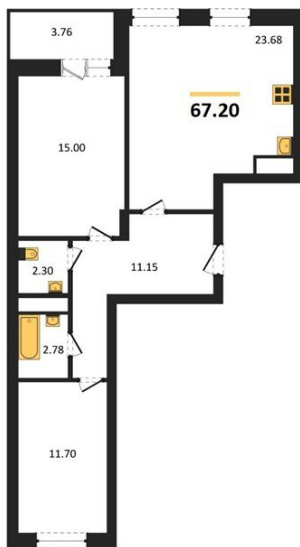

1983

НЕДВИЖИМОСТЬ И ИНВЕСТИЦИИ

2-комнатная квартира № 65Этаж 14/21 · 67,20 м²**Спроектированы Квартиры С Различными Планировками**

г. Воронеж

<https://www.xn--36-6kch5aj8bbq6g.xn--p1ai/search/new/9415/>

№ квартиры	65	Этаж	14 / 21
Площадь	67,20 м²	Жилая	26,70 м²
Кухня	23,70 м²	Отделка	Предчистовая