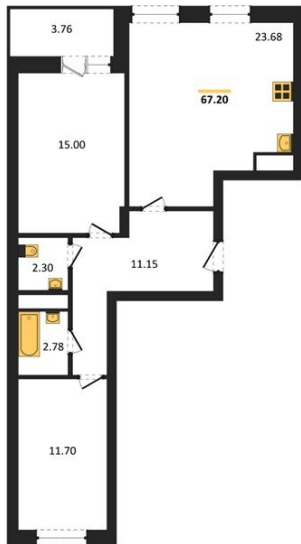

1983

НЕДВИЖИМОСТЬ И ИНВЕСТИЦИИ

2-комнатная квартира № 20Этаж 5/21 · 67,20 м²**Спроектированы Квартиры С Различными Планировками**

г. Воронеж

<https://www.xn--36-6kch5aj8bbq6g.xn--p1ai/search/new/9412/>

№ квартиры	20	Этаж	5 / 21
Площадь	67,20 м²	Жилая	26,70 м²
Кухня	23,70 м²	Отделка	Предчистовая