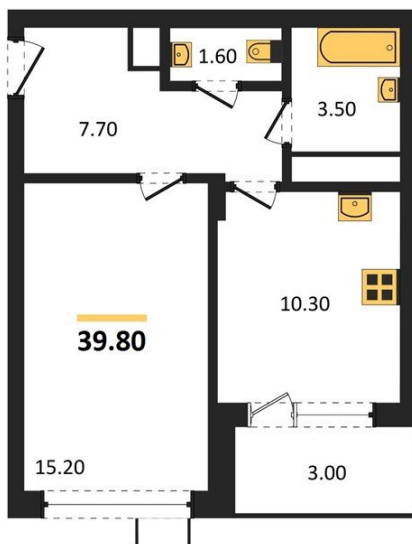

1983

НЕДВИЖИМОСТЬ И ИНВЕСТИЦИИ

1-комнатная квартира № 423Этаж 2/13 · 39,80 м²**Возводится 4 Дома С Переменной Этажностью 11-13 Эт**

г. Воронеж

<https://www.xn--36-6kch5aj8bbq6g.xn--p1ai/search/new/9383/>

№ квартиры	423	Этаж	2 / 13
Площадь	39,80 м²	Жилая	15,20 м²
Кухня	10,30 м²	Отделка	Предчистовая