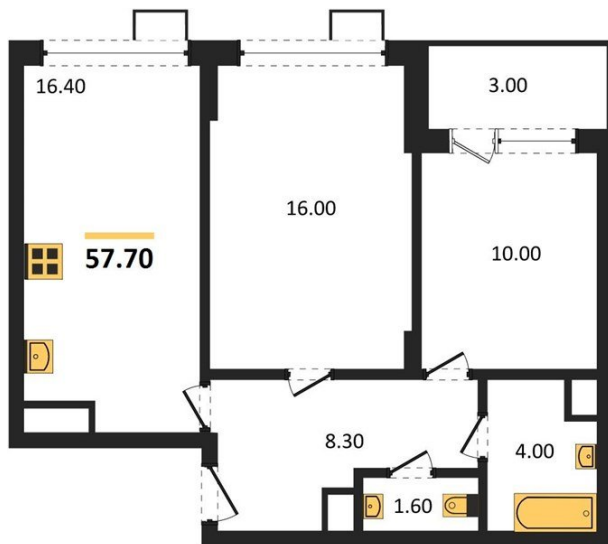

1983

НЕДВИЖИМОСТЬ И ИНВЕСТИЦИИ

2-комнатная квартира № 422Этаж 2/13 · 57,70 м²**Возводится 4 Дома С Переменной Этажностью 11-13 Эт**

г. Воронеж

<https://www.xn--36-6kch5aj8bbq6g.xn--p1ai/search/new/9378/>

№ квартиры	422	Этаж	2 / 13
Площадь	57,70 м²	Жилая	26,00 м²
Кухня	16,40 м²	Отделка	Предчистовая