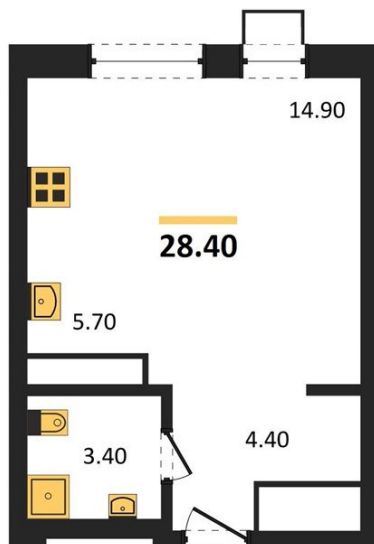

1983

НЕДВИЖИМОСТЬ И ИНВЕСТИЦИИ

Студия № 421Этаж 2/13 · 28,40 м²**Возводится 4 Дома С Переменной Этажностью 11-13 Эт**

г. Воронеж

<https://www.xn--36-6kch5aj8bbq6g.xn--p1ai/search/new/9363/>

№ квартиры	421	Этаж	2 / 13
Площадь	28,40 м²	Жилая	14,90 м²
Отделка	Предчистовая		