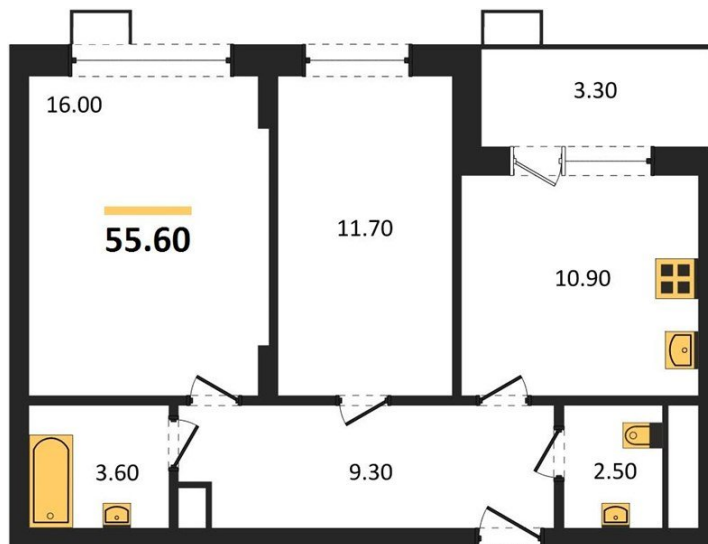

1983

НЕДВИЖИМОСТЬ И ИНВЕСТИЦИИ

2-комнатная квартира № 420Этаж 2/13 · 55,60 м²**Возводится 4 Дома С Переменной Этажностью 11-13 Эт**

г. Воронеж

<https://www.xn--36-6kch5aj8bbq6g.xn--p1ai/search/new/9362/>

№ квартиры	420	Этаж	2 / 13
Площадь	55,60 м²	Жилая	27,70 м²
Кухня	10,90 м²	Отделка	Предчистовая