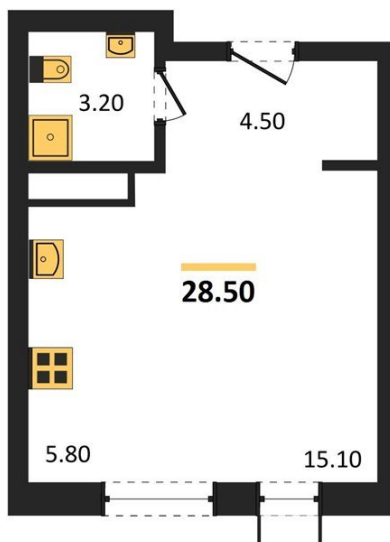

1983

НЕДВИЖИМОСТЬ И ИНВЕСТИЦИИ

Студия № 418

Этаж 1/13 · 28,50 м²

Возводится 4 Дома С Переменной Этажностью 11-13 Эт

г. Воронеж

<https://www.xn--36-6kch5aj8bbq6g.xn--p1ai/search/new/9342/>

№ квартиры	418	Этаж	1 / 13
Площадь	28,50 м²	Жилая	15,10 м²
Отделка	Предчистовая		