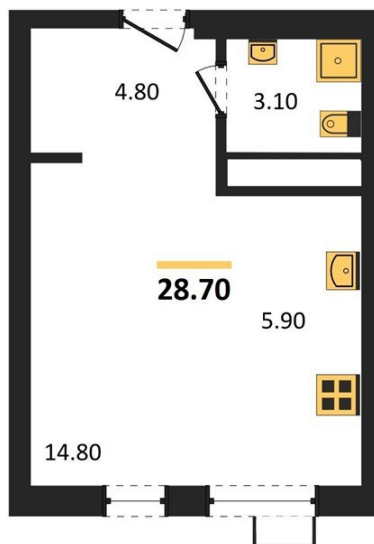

## Студия № 42

Этаж 4/11 · 28,70 м²

### Возводится 4 Дома С Переменной Этажностью 11-13 Эт

г. Воронеж

<https://www.xn--36-6kch5aj8bbq6g.xn--p1ai/search/new/9325/>

№ квартиры	<b>42</b>	Этаж	<b>4 / 11</b>
Площадь	<b>28,70 м²</b>	Жилая	<b>14,80 м²</b>
Отделка	<b>Предчистовая</b>		